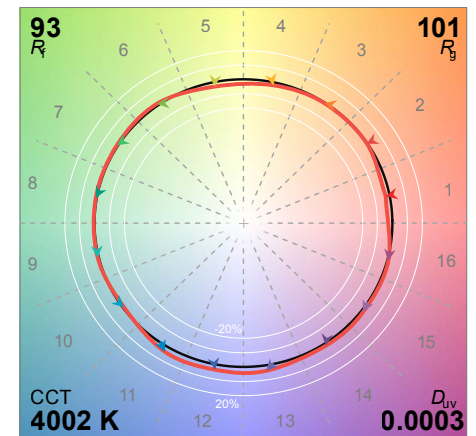

Energy and Performance Data

Size	Function	Output Level	Lumens	Wattage	Efficacy
4'	Ambient	19	1908	17.8W	107
		24	2386	22.3W	107
		29	2863	26.7W	107
	Exam	19	1879	17.9W	105
		23	2348	22.4W	105
		28	2818	26.9W	105
5'	Ambient	22	2200	24.44W	90
		27	2750	30.55W	90
		33	3300	36.66W	90
	Exam	22	2200	24.44W	90
		27	2750	30.55W	90
		33	3300	36.66W	90
6'	Ambient	26	2650	30W	88
		33	3330	37.5W	89
		40	4000	45W	89
	Exam	26	2650	30W	88
		33	3330	37.5W	89
		40	4000	45W	89
	RLx840	835	13.9W	60	
	NLx840	801	11.1W	72	

CRI/CCT Multipliers

L830	0.943
L835	1
L840	1
L850	1.015
L930	0.815
L935	0.861
L940	0.868
L950	0.868

Lens Multipliers

IP65	0.98
CP250	0.92

Photometric Data

Luminance Data

Ambient				Exam			
	4APN6-19/L840-X	4APN6-24/L840-X	4APN6-29/L840-X		4APN6-x-18/L840	4APN6-x-23/L840	4APN6-x-28/L840
45	3308	4134	4961	45	3349	4189	5026
55	3117	3894	4674	55	3148	3936	4723
65	2867	3583	4300	65	2866	3584	4301
75	2413	3015	3619	75	2431	3040	3648
85	1555	1943	2332	85	1562	1953	2344