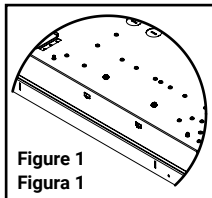

### Instrucciones del Kit de cubierta del interruptor seleccionable del Cruze:

1. Use the two switches on the side of the driver box to select the desired lumen value and color temperature (Figure 1).
1. Utilisez les deux commutateurs situés sur le côté du boîtier de pilote pour sélectionner la valeur de lumens et la température de couleur souhaitées (figure 1).
1. Utilice los dos interruptores situados en el lateral de la caja de los controladores para seleccionar el valor del lumen y la temperatura de color deseados (Figura 1).
2. Slide the cover over the screw holes located on the top above the switches (Figure 2).
2. Faites glisser le cache sur les trous de vis situés en haut, au-dessus des commutateurs (figure 2).
2. Deslice la cubierta sobre los orificios de los tornillos situados en la parte superior, encima de los interruptores (Figura 2).